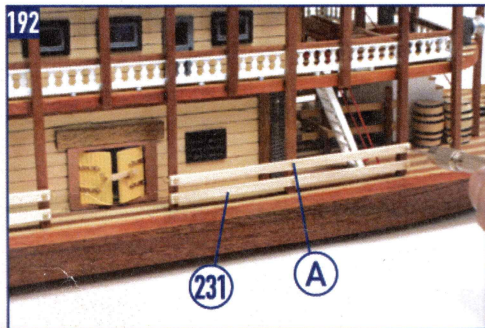

SPIRIT OF MISSISSIPPI

OcCre
Ocio Creativo

REF.: I4003

CASCO | HULL | COQUE | SCAFO | RUMPF

10

SPIRIT OF MISSISSIPPI

CREACIONES Y DISEÑO EN KIT, S.L.
Polígono Industrial Les Hortes del Camí Ral. C/ Repuntadora, 2-6 nave 14, 2ª Planta 08302 Mataró - BARCELONA (SPAIN)
Teléfono: 93 741 45 36 - Fax: 93 798 61 40 www.occre.com