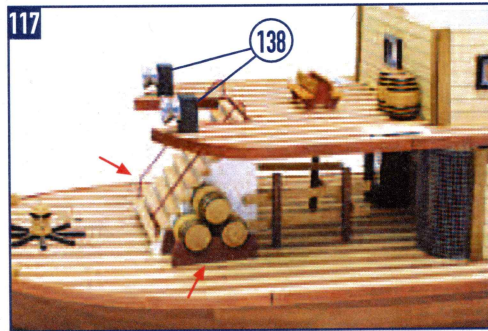

SPIRIT OF MISSISSIPPI

OcCre
Ocio Creativo

REF.: I4003

CASCO | HULL | COQUE | SCAFO | RUMPF

10

SPIRIT OF MISSISSIPPI

CREACIONES Y DISEÑO EN KIT, S.L.
Polígono Industrial Les Hortes del Camí Ral. C/ Repuntadora, 2-6 nave 14, 2ª Planta 08302 Mataró - BARCELONA (SPAIN)
Teléfono: 93 741 45 36 - Fax: 93 798 61 40 www.occre.com