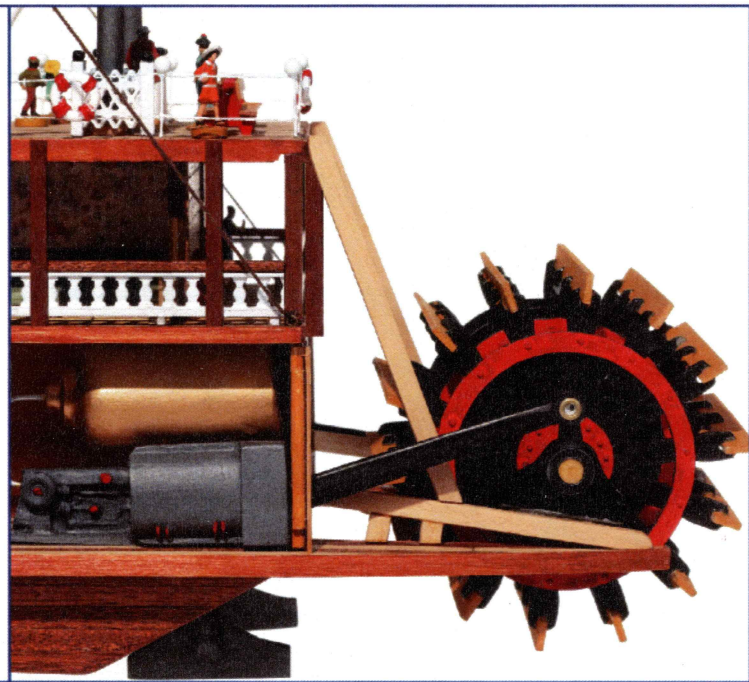

SPIRIT OF MISSISSIPPI

OcCre
Ocio Creativo

REF.: I4003

CASCO | HULL | COQUE | SCAFO | RUMPF

10

SPIRIT OF MISSISSIPPI

CREACIONES Y DISEÑO EN KIT, S.L.
Polígono Industrial Les Hortes del Camí Ral. C/ Repuntadora, 2-6 nave 14, 2ª Planta 08302 Mataró - BARCELONA (SPAIN)
Teléfono: 93 741 45 36 - Fax: 93 798 61 40 www.occre.com