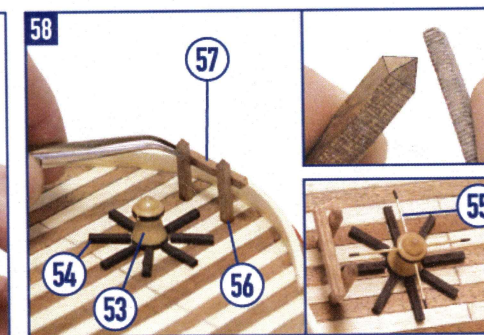

SPIRIT OF MISSISSIPPI

OcCre
Ocio Creativo

REF.: I4003

CASCO | HULL | COQUE | SCAFO | RUMPF

10

SPIRIT OF MISSISSIPPI

CREACIONES Y DISEÑO EN KIT, S.L.
Polígono Industrial Les Hortes del Camí Ral. C/ Repuntadora, 2-6 nave 14, 2ª Planta 08302 Mataró - BARCELONA (SPAIN)
Teléfono: 93 741 45 36 - Fax: 93 798 61 40 www.occre.com