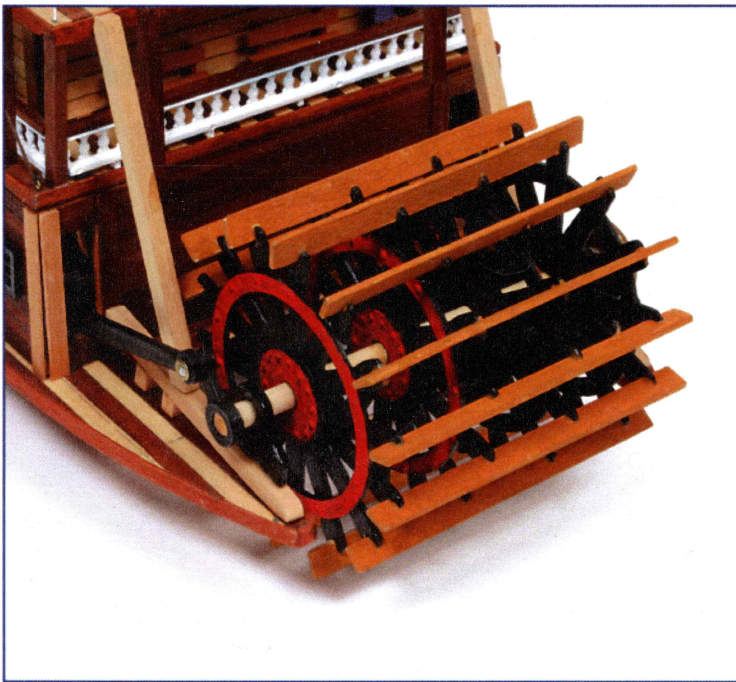

SPIRIT OF MISSISSIPPI

OcCre
Ocio Creativo

REF.: I4003

CASCO | HULL | COQUE | SCAFO | RUMPF

10

SPIRIT OF MISSISSIPPI

CREACIONES Y DISEÑO EN KIT, S.L.
Polígono Industrial Les Hortes del Camí Ral. C/ Repuntadora, 2-6 nave 14, 2ª Planta 08302 Mataró - BARCELONA (SPAIN)
Teléfono: 93 741 45 36 - Fax: 93 798 61 40 www.occre.com