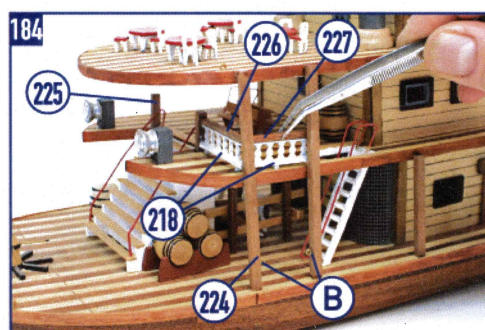

SPIRIT OF MISSISSIPPI

OcCre
Ocio Creativo

REF.: I4003

CASCO | HULL | COQUE | SCAFO | RUMPF

10

SPIRIT OF MISSISSIPPI

CREACIONES Y DISEÑO EN KIT, S.L.
Polígono Industrial Les Hortes del Camí Ral. C/ Repuntadora, 2-6 nave 14, 2ª Planta 08302 Mataró - BARCELONA (SPAIN)
Teléfono: 93 741 45 36 - Fax: 93 798 61 40 www.occre.com