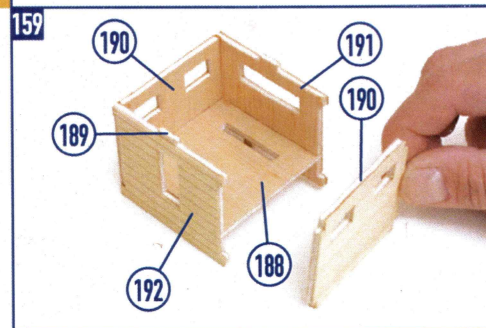

SPIRIT OF MISSISSIPPI

OcCre
Ocio Creativo

REF.: I4003

CASCO | HULL | COQUE | SCAFO | RUMPF

10

SPIRIT OF MISSISSIPPI

CREACIONES Y DISEÑO EN KIT, S.L.
Polígono Industrial Les Hortes del Camí Ral. C/ Repuntadora, 2-6 nave 14, 2ª Planta 08302 Mataró - BARCELONA (SPAIN)
Teléfono: 93 741 45 36 - Fax: 93 798 61 40 www.occre.com