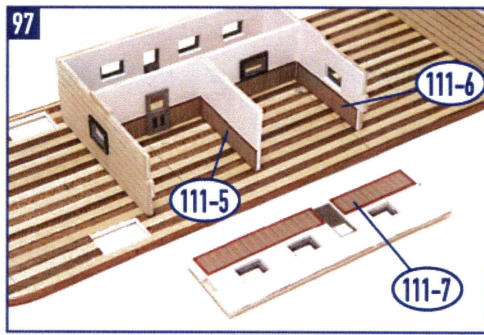

SPIRIT OF MISSISSIPPI

OcCre
Ocio Creativo

REF.: I4003

CASCO | HULL | COQUE | SCAFO | RUMPF

10

SPIRIT OF MISSISSIPPI

CREACIONES Y DISEÑO EN KIT, S.L.
Polígono Industrial Les Hortes del Camí Ral. C/ Repuntadora, 2-6 nave 14, 2ª Planta 08302 Mataró - BARCELONA (SPAIN)
Teléfono: 93 741 45 36 - Fax: 93 798 61 40 www.occre.com