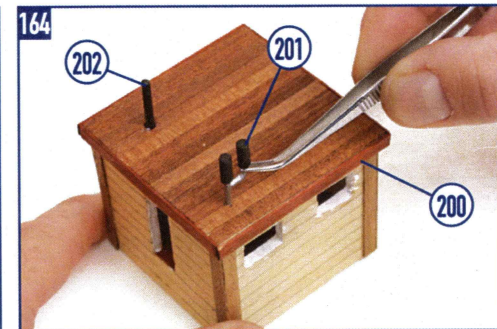

SPIRIT OF MISSISSIPPI

OcCre
Ocio Creativo

REF.: I4003

CASCO | HULL | COQUE | SCAFO | RUMPF

10

SPIRIT OF MISSISSIPPI

CREACIONES Y DISEÑO EN KIT, S.L.
Polígono Industrial Les Hortes del Camí Ral. C/ Repuntadora, 2-6 nave 14, 2ª Planta 08302 Mataró - BARCELONA (SPAIN)
Teléfono: 93 741 45 36 - Fax: 93 798 61 40 www.occre.com