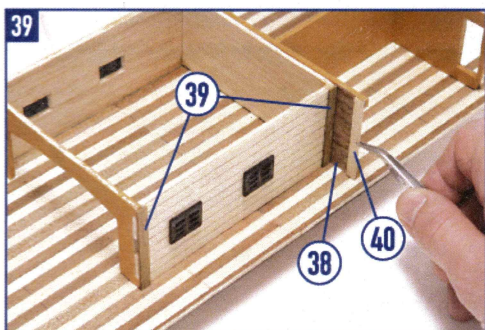

SPIRIT OF MISSISSIPPI

OcCre
Ocio Creativo

REF.: I4003

CASCO | HULL | COQUE | SCAFO | RUMPF

10

SPIRIT OF MISSISSIPPI

CREACIONES Y DISEÑO EN KIT, S.L.
Polígono Industrial Les Hortes del Camí Ral. C/ Repuntadora, 2-6 nave 14, 2ª Planta 08302 Mataró - BARCELONA (SPAIN)
Teléfono: 93 741 45 36 - Fax: 93 798 61 40 www.occre.com