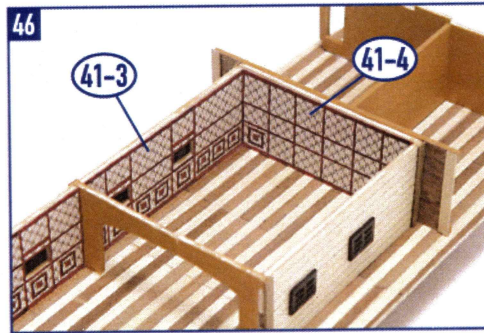

SPIRIT OF MISSISSIPPI

OcCre
Ocio Creativo

REF.: I4003

CASCO | HULL | COQUE | SCAFO | RUMPF

10

SPIRIT OF MISSISSIPPI

CREACIONES Y DISEÑO EN KIT, S.L.
Polígono Industrial Les Hortes del Camí Ral. C/ Repuntadora, 2-6 nave 14, 2ª Planta 08302 Mataró - BARCELONA (SPAIN)
Teléfono: 93 741 45 36 - Fax: 93 798 61 40 www.occre.com