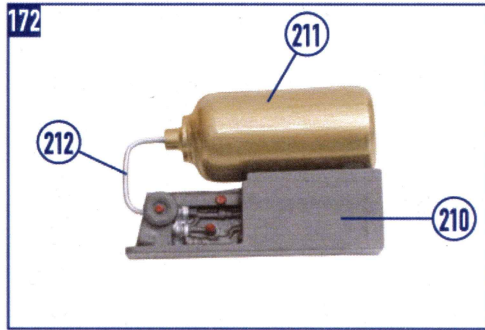

SPIRIT OF MISSISSIPPI

OcCre
Ocio Creativo

REF.: I4003

CASCO | HULL | COQUE | SCAFO | RUMPF

10

SPIRIT OF MISSISSIPPI

CREACIONES Y DISEÑO EN KIT, S.L.
Polígono Industrial Les Hortes del Camí Ral. C/ Repuntadora, 2-6 nave 14, 2ª Planta 08302 Mataró - BARCELONA (SPAIN)
Teléfono: 93 741 45 36 - Fax: 93 798 61 40 www.occre.com