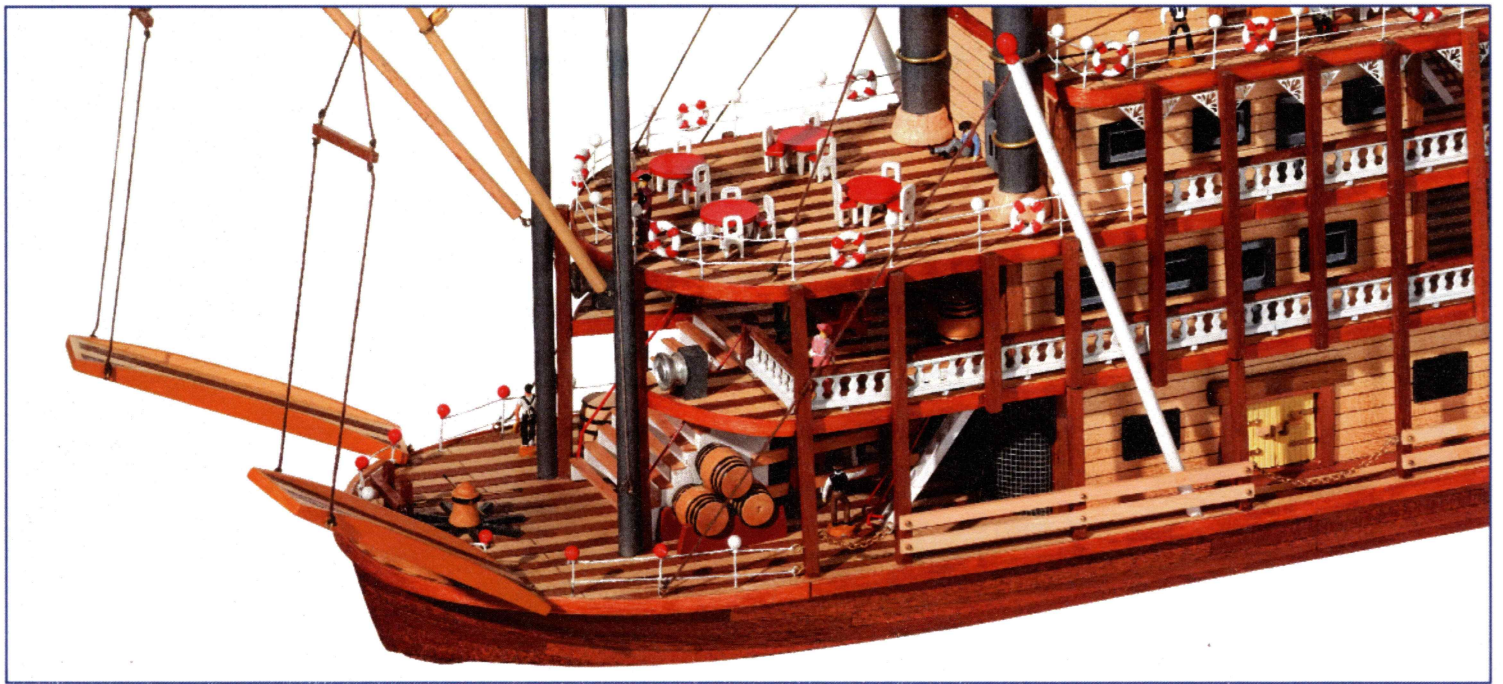

SPIRIT OF MISSISSIPPI

OcCre
Ocio Creativo

REF.: I4003

CASCO | HULL | COQUE | SCAFO | RUMPF

10

SPIRIT OF MISSISSIPPI

CREACIONES Y DISEÑO EN KIT, S.L.
Polígono Industrial Les Hortes del Camí Ral. C/ Repuntadora, 2-6 nave 14, 2ª Planta 08302 Mataró - BARCELONA (SPAIN)
Teléfono: 93 741 45 36 - Fax: 93 798 61 40 www.occre.com

OcCre
Ocio Creativo

IP

Spirit of Mississippi

Ref. 14003

14003-1

14003-2

14003-7

14003-3