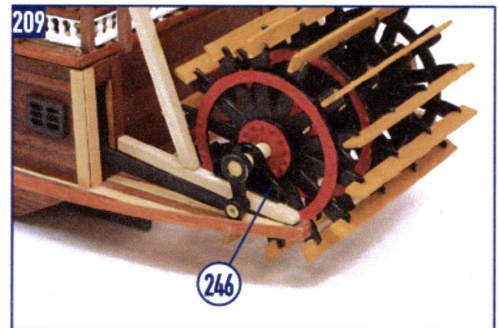

SPIRIT OF MISSISSIPPI

OcCre
Ocio Creativo

REF.: I4003

CASCO | HULL | COQUE | SCAFO | RUMPF

10

SPIRIT OF MISSISSIPPI

CREACIONES Y DISEÑO EN KIT, S.L.
Polígono Industrial Les Hortes del Camí Ral. C/ Repuntadora, 2-6 nave 14, 2ª Planta 08302 Mataró - BARCELONA (SPAIN)
Teléfono: 93 741 45 36 - Fax: 93 798 61 40 www.occre.com