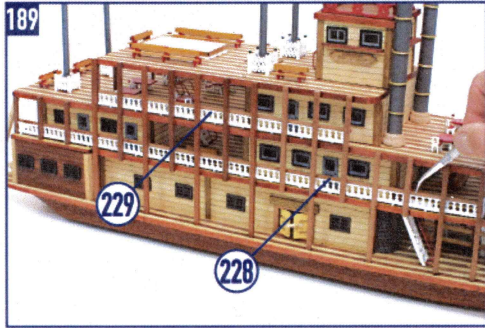

SPIRIT OF MISSISSIPPI

OcCre
Ocio Creativo

REF.: I4003

CASCO | HULL | COQUE | SCAFO | RUMPF

10

SPIRIT OF MISSISSIPPI

CREACIONES Y DISEÑO EN KIT, S.L.
Polígono Industrial Les Hortes del Camí Ral. C/ Repuntadora, 2-6 nave 14, 2ª Planta 08302 Mataró - BARCELONA (SPAIN)
Teléfono: 93 741 45 36 - Fax: 93 798 61 40 www.occre.com

OcCre
Ocio Creativo

IP

Spirit of Mississippi

Ref. 14003

14003-1

14003-2

14003-7

14003-3