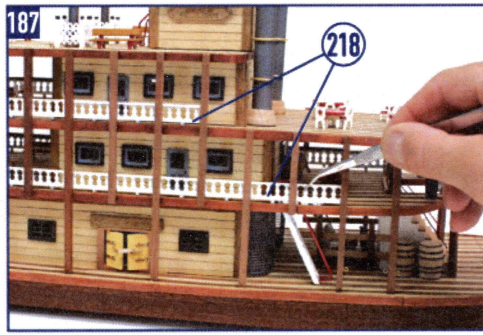

SPIRIT OF MISSISSIPPI

OcCre
Ocio Creativo

REF.: I4003

CASCO | HULL | COQUE | SCAFO | RUMPF

10

SPIRIT OF MISSISSIPPI

CREACIONES Y DISEÑO EN KIT, S.L.
Polígono Industrial Les Hortes del Camí Ral. C/ Repuntadora, 2-6 nave 14, 2ª Planta 08302 Mataró - BARCELONA (SPAIN)
Teléfono: 93 741 45 36 - Fax: 93 798 61 40 www.occre.com

OcCre
Ocio Creativo

IP

Spirit of Mississippi

Ref. 14003

14003-1

14003-2

14003-7

14003-3