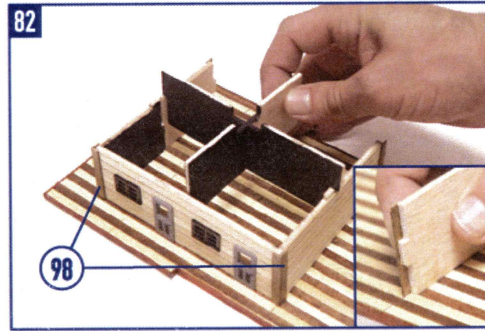

SPIRIT OF MISSISSIPPI

OcCre
Ocio Creativo

REF.: I4003

CASCO | HULL | COQUE | SCAFO | RUMPF

10

SPIRIT OF MISSISSIPPI

CREACIONES Y DISEÑO EN KIT, S.L.
Polígono Industrial Les Hortes del Camí Ral. C/ Repuntadora, 2-6 nave 14, 2ª Planta 08302 Mataró - BARCELONA (SPAIN)
Teléfono: 93 741 45 36 - Fax: 93 798 61 40 www.occre.com