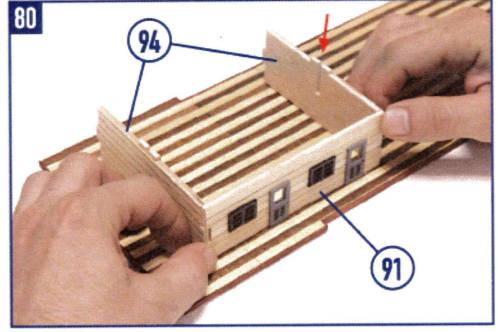

SPIRIT OF MISSISSIPPI

OcCre
Ocio Creativo

REF.: I4003

CASCO | HULL | COQUE | SCAFO | RUMPF

10

SPIRIT OF MISSISSIPPI

CREACIONES Y DISEÑO EN KIT, S.L.
Polígono Industrial Les Hortes del Camí Ral. C/ Repuntadora, 2-6 nave 14, 2ª Planta 08302 Mataró - BARCELONA (SPAIN)
Teléfono: 93 741 45 36 - Fax: 93 798 61 40 www.occre.com