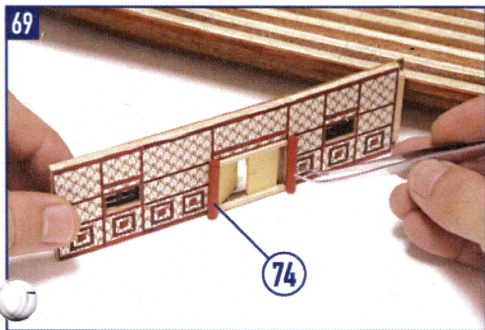

SPIRIT OF MISSISSIPPI

OcCre
Ocio Creativo

REF.: I4003

CASCO | HULL | COQUE | SCAFO | RUMPF

10

SPIRIT OF MISSISSIPPI

CREACIONES Y DISEÑO EN KIT, S.L.
Polígono Industrial Les Hortes del Camí Ral. C/ Repuntadora, 2-6 nave 14, 2ª Planta 08302 Mataró - BARCELONA (SPAIN)
Teléfono: 93 741 45 36 - Fax: 93 798 61 40 www.occre.com