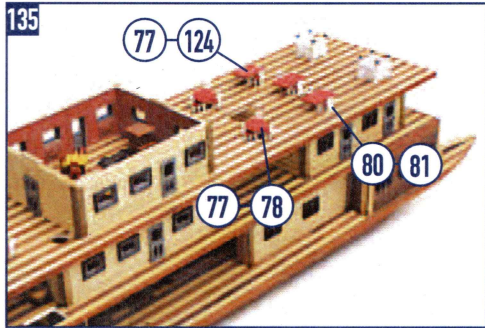

SPIRIT OF MISSISSIPPI

OcCre
Ocio Creativo

REF.: I4003

CASCO | HULL | COQUE | SCAFO | RUMPF

10

SPIRIT OF MISSISSIPPI

CREACIONES Y DISEÑO EN KIT, S.L.
Polígono Industrial Les Hortes del Camí Ral. C/ Repuntadora, 2-6 nave 14, 2ª Planta 08302 Mataró - BARCELONA (SPAIN)
Teléfono: 93 741 45 36 - Fax: 93 798 61 40 www.occre.com