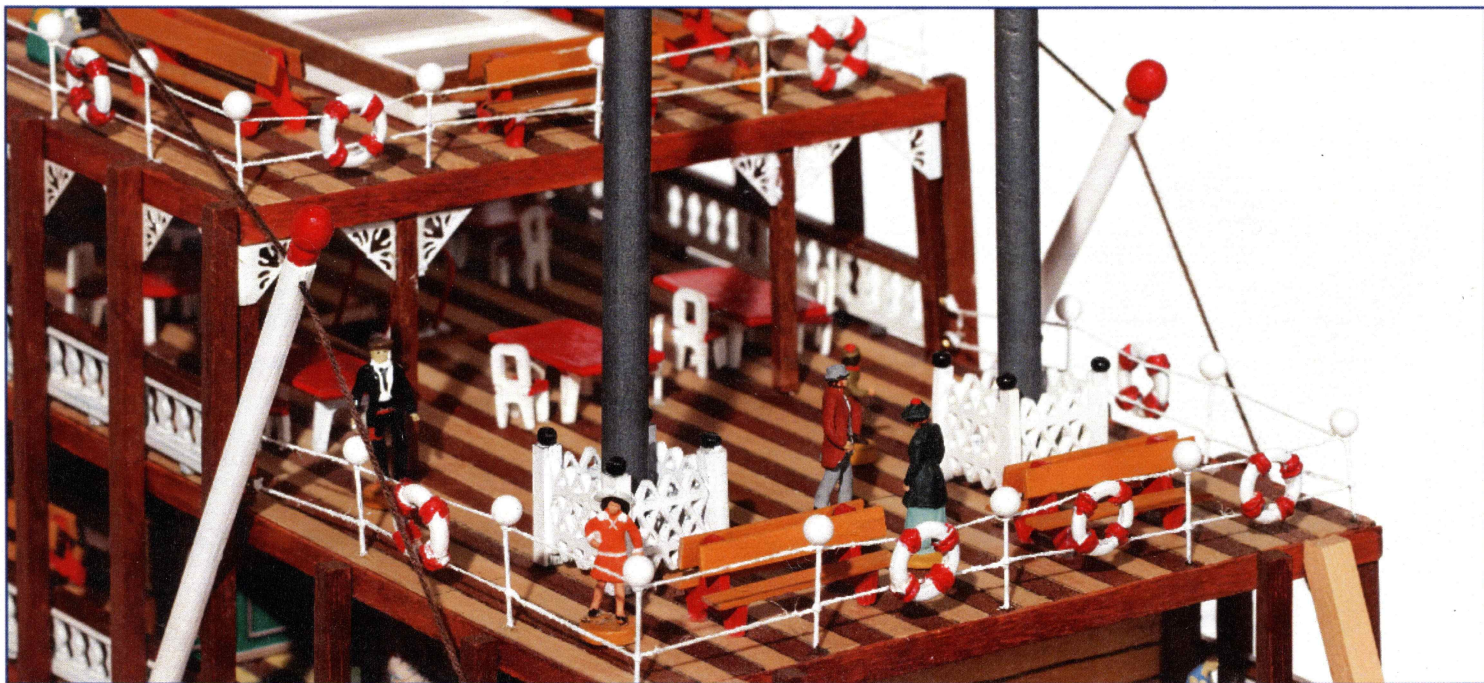

SPIRIT OF MISSISSIPPI

OcCre
Ocio Creativo

REF.: I4003

CASCO | HULL | COQUE | SCAFO | RUMPF

10

SPIRIT OF MISSISSIPPI

CREACIONES Y DISEÑO EN KIT, S.L.
Polígono Industrial Les Hortes del Camí Ral. C/ Repuntadora, 2-6 nave 14, 2ª Planta 08302 Mataró - BARCELONA (SPAIN)
Teléfono: 93 741 45 36 - Fax: 93 798 61 40 www.occre.com

OcCre
Ocio Creativo

IP

Spirit of Mississippi

Ref. 14003

14003-1

14003-2

14003-7

14003-3