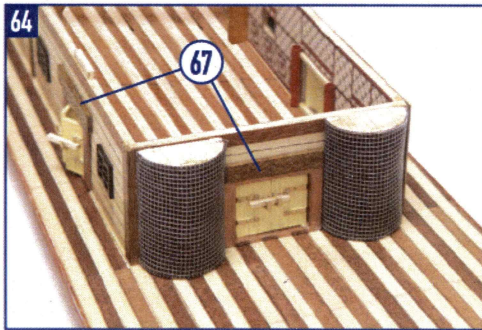

SPIRIT OF MISSISSIPPI

OcCre
Ocio Creativo

REF.: I4003

CASCO | HULL | COQUE | SCAFO | RUMPF

10

SPIRIT OF MISSISSIPPI

CREACIONES Y DISEÑO EN KIT, S.L.
Polígono Industrial Les Hortes del Camí Ral. C/ Repuntadora, 2-6 nave 14, 2ª Planta 08302 Mataró - BARCELONA (SPAIN)
Teléfono: 93 741 45 36 - Fax: 93 798 61 40 www.occre.com