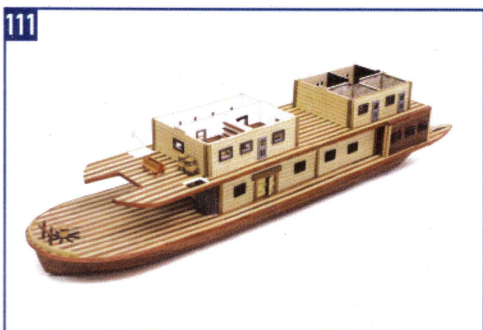

SPIRIT OF MISSISSIPPI

OcCre
Ocio Creativo

REF.: I4003

CASCO | HULL | COQUE | SCAFO | RUMPF

10

SPIRIT OF MISSISSIPPI

CREACIONES Y DISEÑO EN KIT, S.L.
Polígono Industrial Les Hortes del Camí Ral. C/ Repuntadora, 2-6 nave 14, 2ª Planta 08302 Mataró - BARCELONA (SPAIN)
Teléfono: 93 741 45 36 - Fax: 93 798 61 40 www.occre.com

OcCre
Ocio Creativo

IP

Spirit of Mississippi

Ref. 14003

14003-1

14003-2

14003-7

14003-3