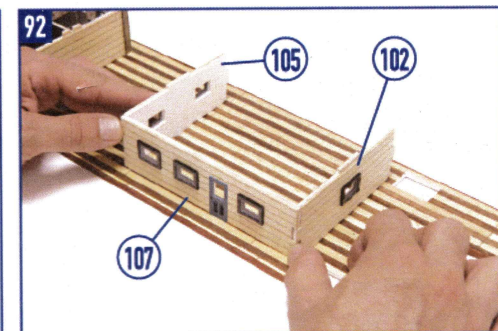

SPIRIT OF MISSISSIPPI

OcCre
Ocio Creativo

REF.: I4003

CASCO | HULL | COQUE | SCAFO | RUMPF

10

SPIRIT OF MISSISSIPPI

CREACIONES Y DISEÑO EN KIT, S.L.
Polígono Industrial Les Hortes del Camí Ral. C/ Repuntadora, 2-6 nave 14, 2ª Planta 08302 Mataró - BARCELONA (SPAIN)
Teléfono: 93 741 45 36 - Fax: 93 798 61 40 www.occre.com