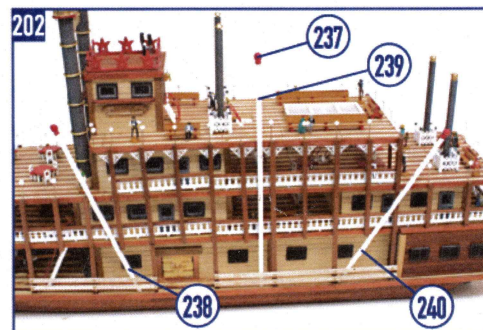

SPIRIT OF MISSISSIPPI

OcCre
Ocio Creativo

REF.: I4003

CASCO | HULL | COQUE | SCAFO | RUMPF

10

SPIRIT OF MISSISSIPPI

CREACIONES Y DISEÑO EN KIT, S.L.
Polígono Industrial Les Hortes del Camí Ral. C/ Repuntadora, 2-6 nave 14, 2ª Planta 08302 Mataró - BARCELONA (SPAIN)
Teléfono: 93 741 45 36 - Fax: 93 798 61 40 www.occre.com