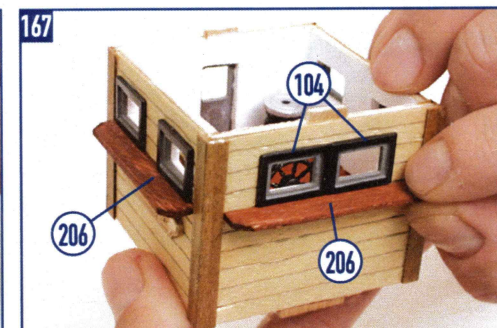

SPIRIT OF MISSISSIPPI

OcCre
Ocio Creativo

REF.: I4003

CASCO | HULL | COQUE | SCAFO | RUMPF

10

SPIRIT OF MISSISSIPPI

CREACIONES Y DISEÑO EN KIT, S.L.
Polígono Industrial Les Hortes del Camí Ral. C/ Repuntadora, 2-6 nave 14, 2ª Planta 08302 Mataró - BARCELONA (SPAIN)
Teléfono: 93 741 45 36 - Fax: 93 798 61 40 www.occre.com