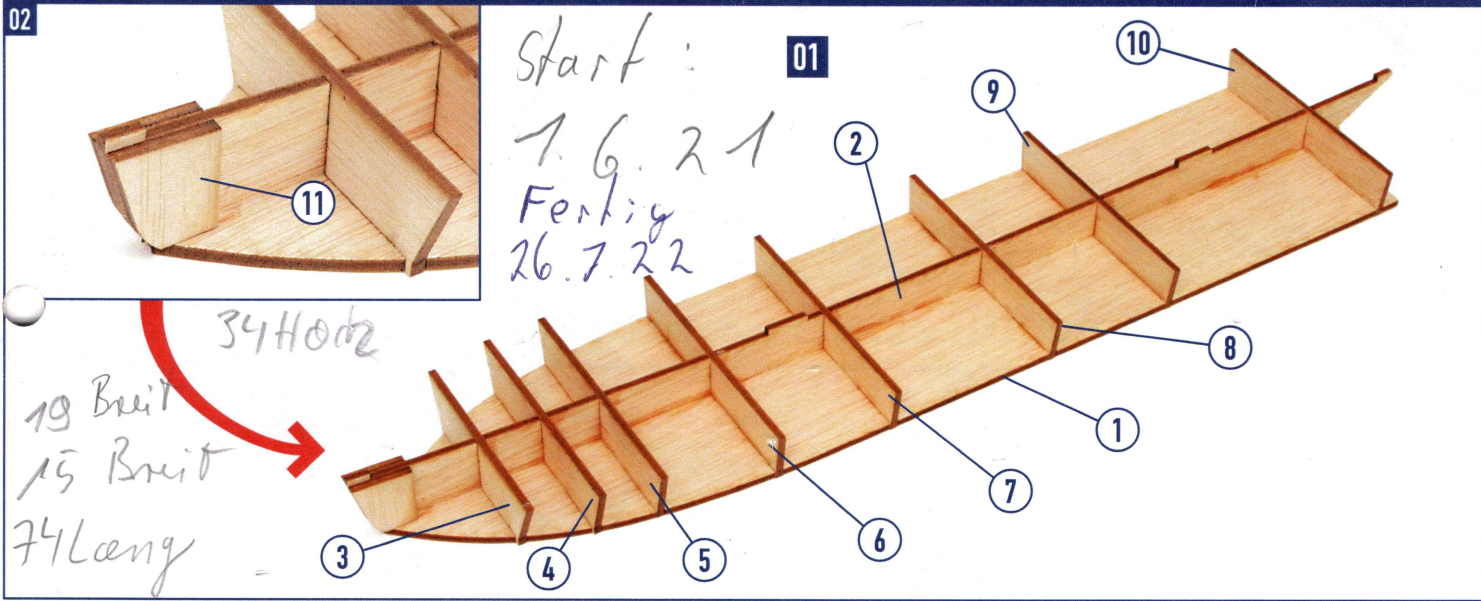

SPIRIT OF MISSISSIPPI

OcCre
Ocio Creativo

REF.: I4003

CASCO | HULL | COQUE | SCAFO | RUMPF

10

SPIRIT OF MISSISSIPPI

CREACIONES Y DISEÑO EN KIT, S.L.
Polígono Industrial Les Hortes del Camí Ral. C/ Repuntadora, 2-6 nave 14, 2ª Planta 08302 Mataró - BARCELONA (SPAIN)
Teléfono: 93 741 45 36 - Fax: 93 798 61 40 www.occre.com