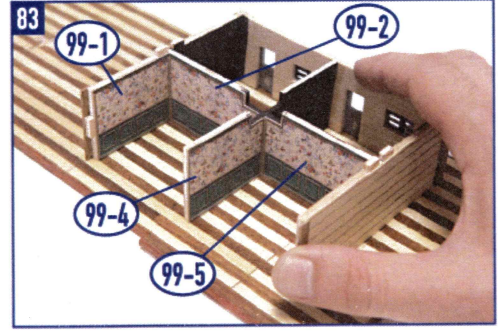

SPIRIT OF MISSISSIPPI

OcCre
Ocio Creativo

REF.: I4003

CASCO | HULL | COQUE | SCAFO | RUMPF

10

SPIRIT OF MISSISSIPPI

CREACIONES Y DISEÑO EN KIT, S.L.
Polígono Industrial Les Hortes del Camí Ral. C/ Repuntadora, 2-6 nave 14, 2ª Planta 08302 Mataró - BARCELONA (SPAIN)
Teléfono: 93 741 45 36 - Fax: 93 798 61 40 www.occre.com