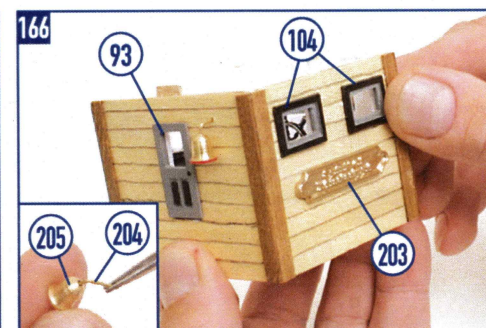

SPIRIT OF MISSISSIPPI

OcCre
Ocio Creativo

REF.: I4003

CASCO | HULL | COQUE | SCAFO | RUMPF

10

SPIRIT OF MISSISSIPPI

CREACIONES Y DISEÑO EN KIT, S.L.
Polígono Industrial Les Hortes del Camí Ral. C/ Repuntadora, 2-6 nave 14, 2ª Planta 08302 Mataró - BARCELONA (SPAIN)
Teléfono: 93 741 45 36 - Fax: 93 798 61 40 www.occre.com