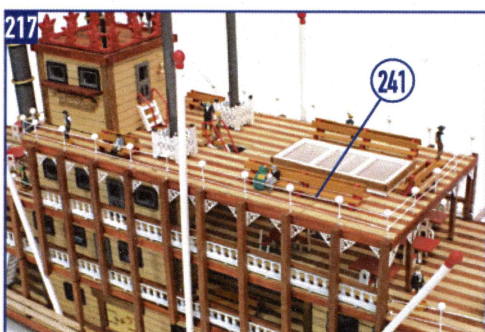

SPIRIT OF MISSISSIPPI

OcCre
Ocio Creativo

REF.: I4003

CASCO | HULL | COQUE | SCAFO | RUMPF

10

SPIRIT OF MISSISSIPPI

CREACIONES Y DISEÑO EN KIT, S.L.
Polígono Industrial Les Hortes del Camí Ral. C/ Repuntadora, 2-6 nave 14, 2ª Planta 08302 Mataró - BARCELONA (SPAIN)
Teléfono: 93 741 45 36 - Fax: 93 798 61 40 www.occre.com