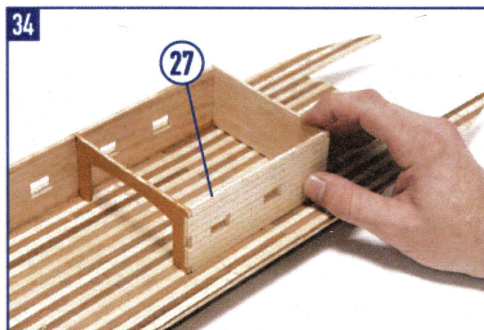

SPIRIT OF MISSISSIPPI

OcCre
Ocio Creativo

REF.: I4003

CASCO | HULL | COQUE | SCAFO | RUMPF

10

SPIRIT OF MISSISSIPPI

CREACIONES Y DISEÑO EN KIT, S.L.
Polígono Industrial Les Hortes del Camí Ral. C/ Repuntadora, 2-6 nave 14, 2ª Planta 08302 Mataró - BARCELONA (SPAIN)
Teléfono: 93 741 45 36 - Fax: 93 798 61 40 www.occre.com