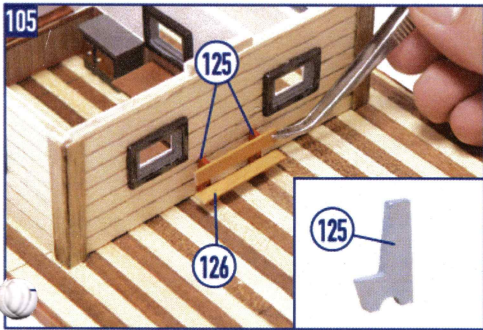

SPIRIT OF MISSISSIPPI

OcCre
Ocio Creativo

REF.: I4003

CASCO | HULL | COQUE | SCAFO | RUMPF

10

SPIRIT OF MISSISSIPPI

CREACIONES Y DISEÑO EN KIT, S.L.
Polígono Industrial Les Hortes del Camí Ral. C/ Repuntadora, 2-6 nave 14, 2ª Planta 08302 Mataró - BARCELONA (SPAIN)
Teléfono: 93 741 45 36 - Fax: 93 798 61 40 www.occre.com