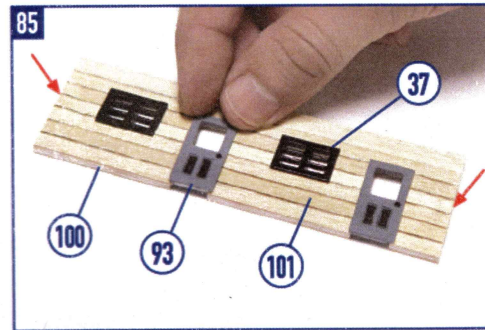

SPIRIT OF MISSISSIPPI

OcCre
Ocio Creativo

REF.: I4003

CASCO | HULL | COQUE | SCAFO | RUMPF

10

SPIRIT OF MISSISSIPPI

CREACIONES Y DISEÑO EN KIT, S.L.
Polígono Industrial Les Hortes del Camí Ral. C/ Repuntadora, 2-6 nave 14, 2ª Planta 08302 Mataró - BARCELONA (SPAIN)
Teléfono: 93 741 45 36 - Fax: 93 798 61 40 www.occre.com