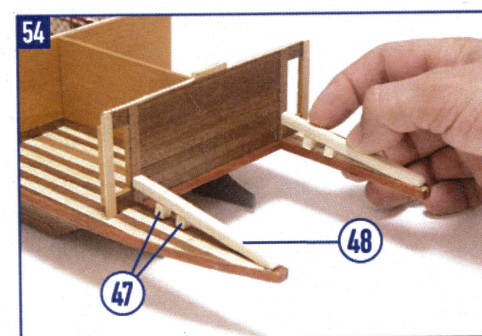

SPIRIT OF MISSISSIPPI

OcCre
Ocio Creativo

REF.: I4003

CASCO | HULL | COQUE | SCAFO | RUMPF

10

SPIRIT OF MISSISSIPPI

CREACIONES Y DISEÑO EN KIT, S.L.
Polígono Industrial Les Hortes del Camí Ral. C/ Repuntadora, 2-6 nave 14, 2ª Planta 08302 Mataró - BARCELONA (SPAIN)
Teléfono: 93 741 45 36 - Fax: 93 798 61 40 www.occre.com