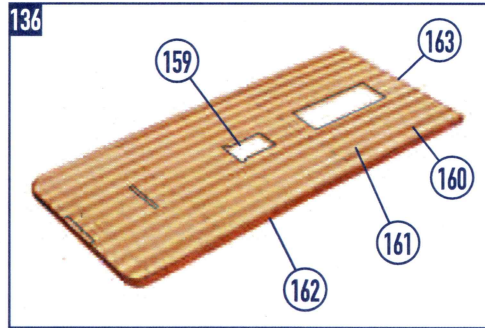

SPIRIT OF MISSISSIPPI

OcCre
Ocio Creativo

REF.: I4003

CASCO | HULL | COQUE | SCAFO | RUMPF

10

SPIRIT OF MISSISSIPPI

CREACIONES Y DISEÑO EN KIT, S.L.
Polígono Industrial Les Hortes del Camí Ral. C/ Repuntadora, 2-6 nave 14, 2ª Planta 08302 Mataró - BARCELONA (SPAIN)
Teléfono: 93 741 45 36 - Fax: 93 798 61 40 www.occre.com