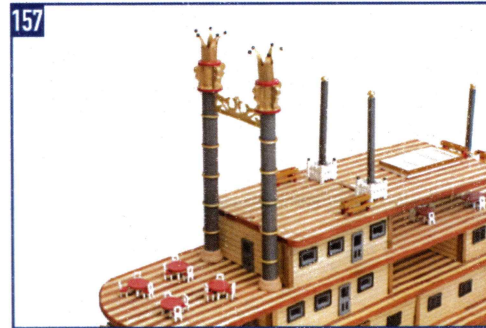

SPIRIT OF MISSISSIPPI

OcCre
Ocio Creativo

REF.: I4003

CASCO | HULL | COQUE | SCAFO | RUMPF

10

SPIRIT OF MISSISSIPPI

CREACIONES Y DISEÑO EN KIT, S.L.
Polígono Industrial Les Hortes del Camí Ral. C/ Repuntadora, 2-6 nave 14, 2ª Planta 08302 Mataró - BARCELONA (SPAIN)
Teléfono: 93 741 45 36 - Fax: 93 798 61 40 www.occre.com

OcCre
Ocio Creativo

IP

Spirit of Mississippi

Ref. 14003

14003-1

14003-2

14003-7

14003-3