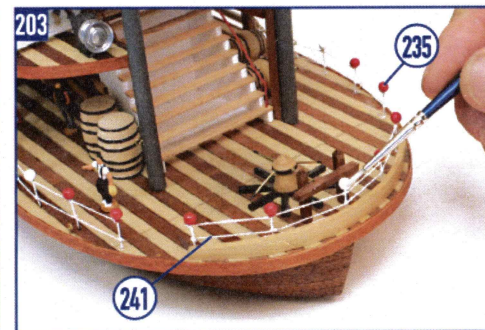

SPIRIT OF MISSISSIPPI

OcCre
Ocio Creativo

REF.: I4003

CASCO | HULL | COQUE | SCAFO | RUMPF

10

SPIRIT OF MISSISSIPPI

CREACIONES Y DISEÑO EN KIT, S.L.
Polígono Industrial Les Hortes del Camí Ral. C/ Repuntadora, 2-6 nave 14, 2ª Planta 08302 Mataró - BARCELONA (SPAIN)
Teléfono: 93 741 45 36 - Fax: 93 798 61 40 www.occre.com