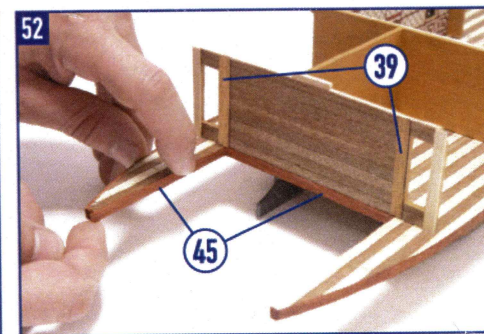

SPIRIT OF MISSISSIPPI

OcCre
Ocio Creativo

REF.: I4003

CASCO | HULL | COQUE | SCAFO | RUMPF

10

SPIRIT OF MISSISSIPPI

CREACIONES Y DISEÑO EN KIT, S.L.
Polígono Industrial Les Hortes del Camí Ral. C/ Repuntadora, 2-6 nave 14, 2ª Planta 08302 Mataró - BARCELONA (SPAIN)
Teléfono: 93 741 45 36 - Fax: 93 798 61 40 www.occre.com