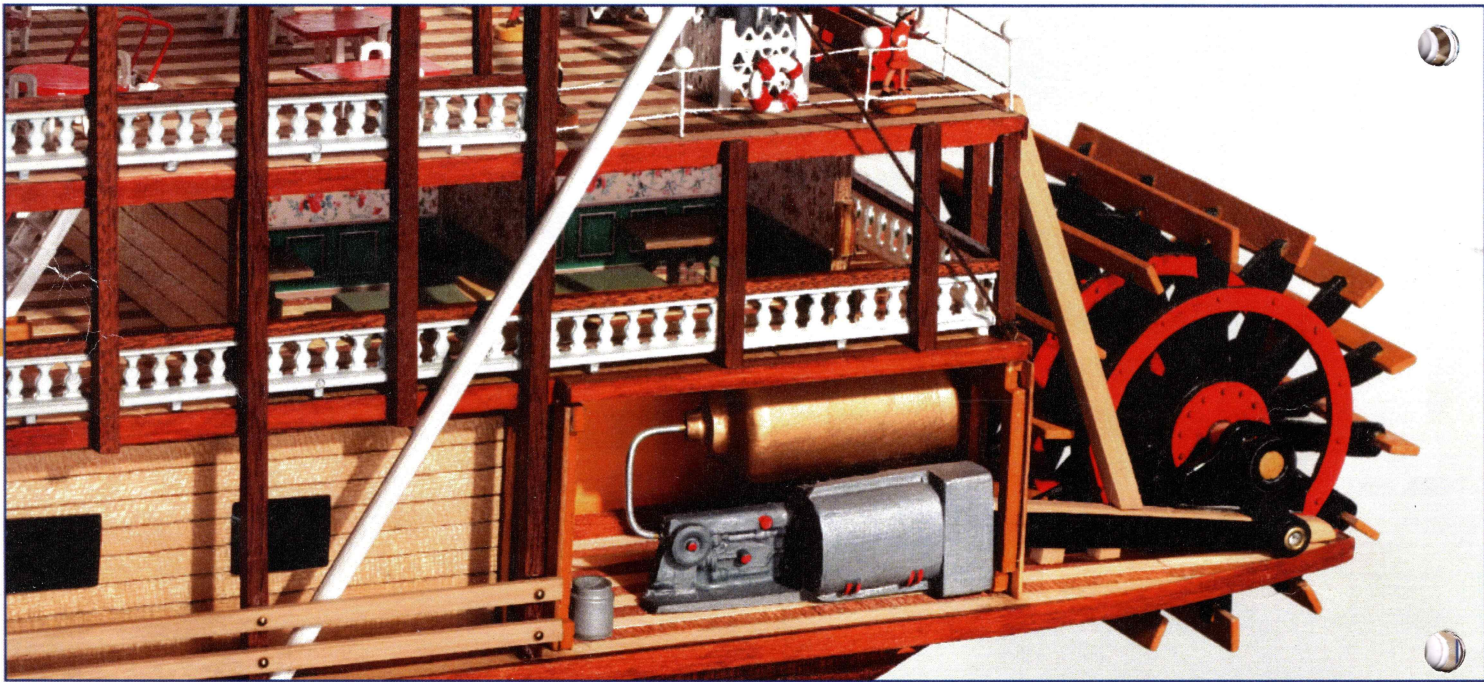

SPIRIT OF MISSISSIPPI

OcCre
Ocio Creativo

REF.: I4003

CASCO | HULL | COQUE | SCAFO | RUMPF

10

SPIRIT OF MISSISSIPPI

CREACIONES Y DISEÑO EN KIT, S.L.
Polígono Industrial Les Hortes del Camí Ral. C/ Repuntadora, 2-6 nave 14, 2ª Planta 08302 Mataró - BARCELONA (SPAIN)
Teléfono: 93 741 45 36 - Fax: 93 798 61 40 www.occre.com