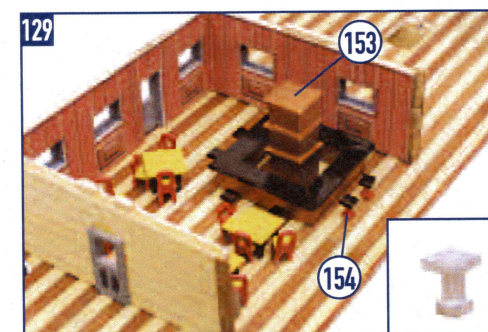

SPIRIT OF MISSISSIPPI

OcCre
Ocio Creativo

REF.: I4003

CASCO | HULL | COQUE | SCAFO | RUMPF

10

SPIRIT OF MISSISSIPPI

CREACIONES Y DISEÑO EN KIT, S.L.
Polígono Industrial Les Hortes del Camí Ral. C/ Repuntadora, 2-6 nave 14, 2ª Planta 08302 Mataró - BARCELONA (SPAIN)
Teléfono: 93 741 45 36 - Fax: 93 798 61 40 www.occre.com