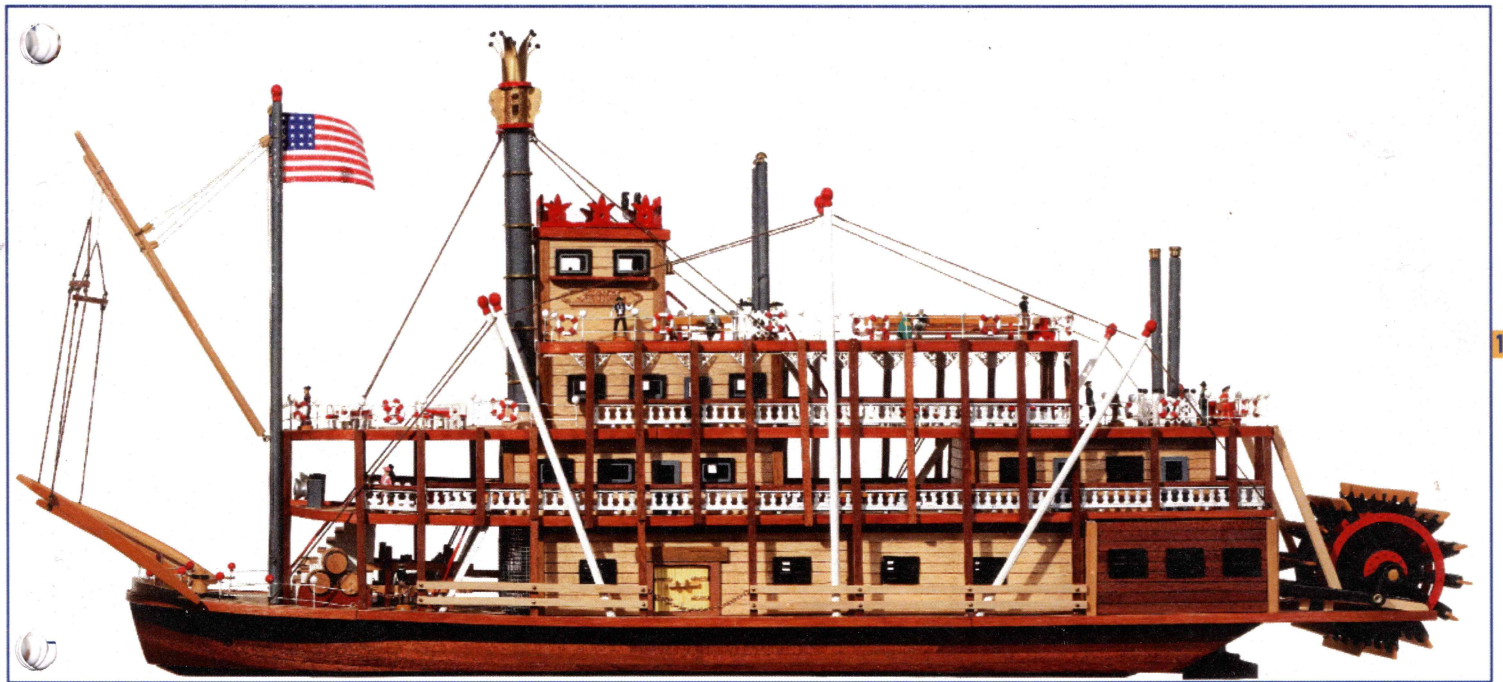

SPIRIT OF MISSISSIPPI

OcCre
Ocio Creativo

REF.: I4003

CASCO | HULL | COQUE | SCAFO | RUMPF

10

SPIRIT OF MISSISSIPPI

CREACIONES Y DISEÑO EN KIT, S.L.
Polígono Industrial Les Hortes del Camí Ral. C/ Repuntadora, 2-6 nave 14, 2ª Planta 08302 Mataró - BARCELONA (SPAIN)
Teléfono: 93 741 45 36 - Fax: 93 798 61 40 www.occre.com

OcCre
Ocio Creativo

IP

Spirit of Mississippi

Ref. 14003

14003-1

14003-2

14003-7

14003-3