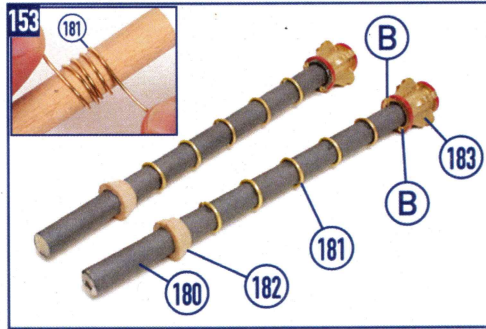

SPIRIT OF MISSISSIPPI

OcCre
Ocio Creativo

REF.: I4003

CASCO | HULL | COQUE | SCAFO | RUMPF

10

SPIRIT OF MISSISSIPPI

CREACIONES Y DISEÑO EN KIT, S.L.
Polígono Industrial Les Hortes del Camí Ral. C/ Repuntadora, 2-6 nave 14, 2ª Planta 08302 Mataró - BARCELONA (SPAIN)
Teléfono: 93 741 45 36 - Fax: 93 798 61 40 www.occre.com