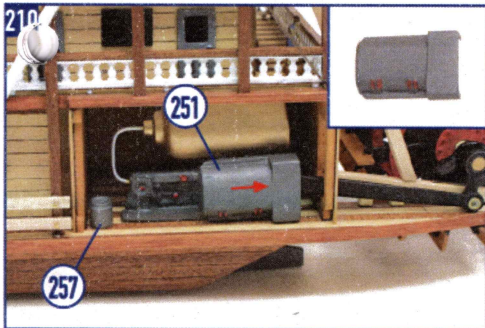

SPIRIT OF MISSISSIPPI

OcCre
Ocio Creativo

REF.: I4003

CASCO | HULL | COQUE | SCAFO | RUMPF

10

SPIRIT OF MISSISSIPPI

CREACIONES Y DISEÑO EN KIT, S.L.
Polígono Industrial Les Hortes del Camí Ral. C/ Repuntadora, 2-6 nave 14, 2ª Planta 08302 Mataró - BARCELONA (SPAIN)
Teléfono: 93 741 45 36 - Fax: 93 798 61 40 www.occre.com