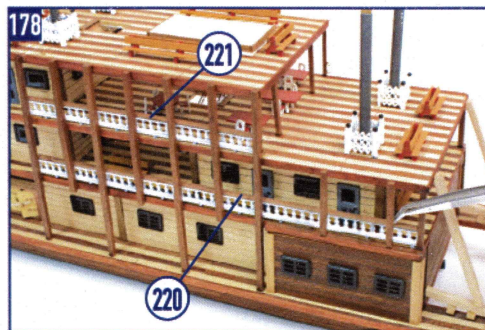

SPIRIT OF MISSISSIPPI

OcCre
Ocio Creativo

REF.: I4003

CASCO | HULL | COQUE | SCAFO | RUMPF

10

SPIRIT OF MISSISSIPPI

CREACIONES Y DISEÑO EN KIT, S.L.
Polígono Industrial Les Hortes del Camí Ral. C/ Repuntadora, 2-6 nave 14, 2ª Planta 08302 Mataró - BARCELONA (SPAIN)
Teléfono: 93 741 45 36 - Fax: 93 798 61 40 www.occre.com