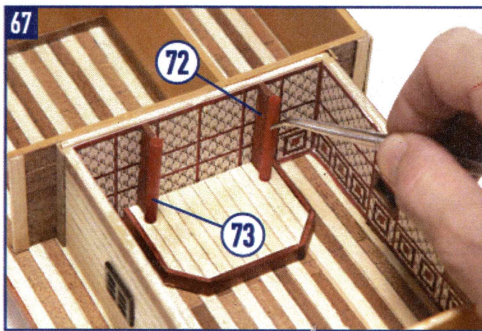

SPIRIT OF MISSISSIPPI

OcCre
Ocio Creativo

REF.: I4003

CASCO | HULL | COQUE | SCAFO | RUMPF

10

SPIRIT OF MISSISSIPPI

CREACIONES Y DISEÑO EN KIT, S.L.
Polígono Industrial Les Hortes del Camí Ral. C/ Repuntadora, 2-6 nave 14, 2ª Planta 08302 Mataró - BARCELONA (SPAIN)
Teléfono: 93 741 45 36 - Fax: 93 798 61 40 www.occre.com