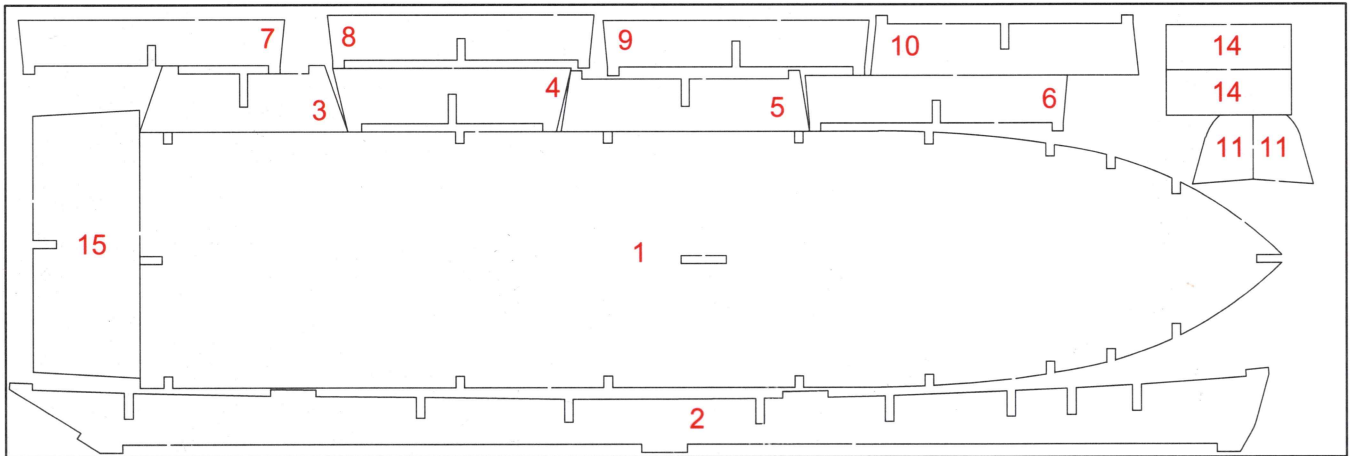

IP

Spirit of Mississippi

Ref. 14003

14003-1