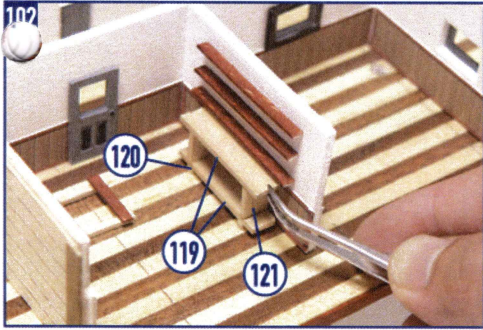

SPIRIT OF MISSISSIPPI

OcCre
Ocio Creativo

REF.: I4003

CASCO | HULL | COQUE | SCAFO | RUMPF

10

SPIRIT OF MISSISSIPPI

CREACIONES Y DISEÑO EN KIT, S.L.
Polígono Industrial Les Hortes del Camí Ral. C/ Repuntadora, 2-6 nave 14, 2ª Planta 08302 Mataró - BARCELONA (SPAIN)
Teléfono: 93 741 45 36 - Fax: 93 798 61 40 www.occre.com