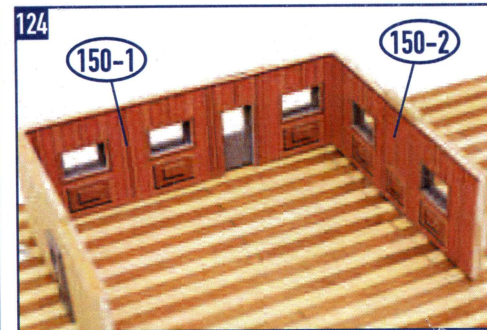

SPIRIT OF MISSISSIPPI

OcCre
Ocio Creativo

REF.: I4003

CASCO | HULL | COQUE | SCAFO | RUMPF

10

SPIRIT OF MISSISSIPPI

CREACIONES Y DISEÑO EN KIT, S.L.
Polígono Industrial Les Hortes del Camí Ral. C/ Repuntadora, 2-6 nave 14, 2ª Planta 08302 Mataró - BARCELONA (SPAIN)
Teléfono: 93 741 45 36 - Fax: 93 798 61 40 www.occre.com