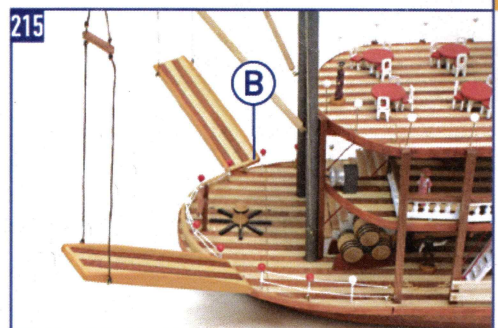

SPIRIT OF MISSISSIPPI

OcCre
Ocio Creativo

REF.: I4003

CASCO | HULL | COQUE | SCAFO | RUMPF

10

SPIRIT OF MISSISSIPPI

CREACIONES Y DISEÑO EN KIT, S.L.
Polígono Industrial Les Hortes del Camí Ral. C/ Repuntadora, 2-6 nave 14, 2ª Planta 08302 Mataró - BARCELONA (SPAIN)
Teléfono: 93 741 45 36 - Fax: 93 798 61 40 www.occre.com