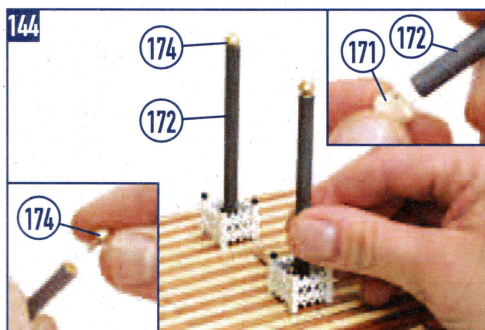

SPIRIT OF MISSISSIPPI

OcCre
Ocio Creativo

REF.: I4003

CASCO | HULL | COQUE | SCAFO | RUMPF

10

SPIRIT OF MISSISSIPPI

CREACIONES Y DISEÑO EN KIT, S.L.
Polígono Industrial Les Hortes del Camí Ral. C/ Repuntadora, 2-6 nave 14, 2ª Planta 08302 Mataró - BARCELONA (SPAIN)
Teléfono: 93 741 45 36 - Fax: 93 798 61 40 www.occre.com