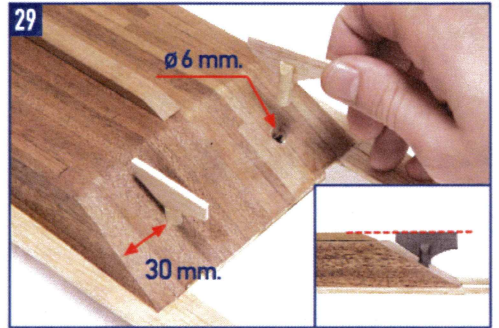

SPIRIT OF MISSISSIPPI

OcCre
Ocio Creativo

REF.: I4003

CASCO | HULL | COQUE | SCAFO | RUMPF

10

SPIRIT OF MISSISSIPPI

CREACIONES Y DISEÑO EN KIT, S.L.
Polígono Industrial Les Hortes del Camí Ral. C/ Repuntadora, 2-6 nave 14, 2ª Planta 08302 Mataró - BARCELONA (SPAIN)
Teléfono: 93 741 45 36 - Fax: 93 798 61 40 www.occre.com