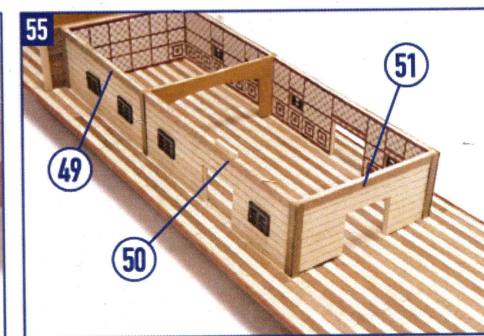

SPIRIT OF MISSISSIPPI

OcCre
Ocio Creativo

REF.: I4003

CASCO | HULL | COQUE | SCAFO | RUMPF

10

SPIRIT OF MISSISSIPPI

CREACIONES Y DISEÑO EN KIT, S.L.
Polígono Industrial Les Hortes del Camí Ral. C/ Repuntadora, 2-6 nave 14, 2ª Planta 08302 Mataró - BARCELONA (SPAIN)
Teléfono: 93 741 45 36 - Fax: 93 798 61 40 www.occre.com