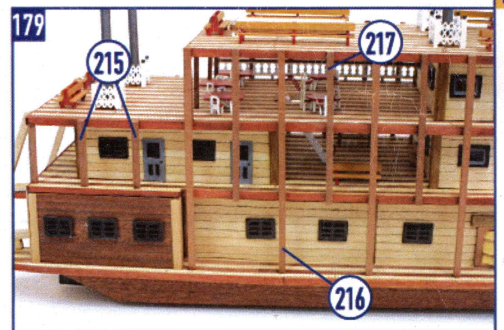

SPIRIT OF MISSISSIPPI

OcCre
Ocio Creativo

REF.: I4003

CASCO | HULL | COQUE | SCAFO | RUMPF

10

SPIRIT OF MISSISSIPPI

CREACIONES Y DISEÑO EN KIT, S.L.
Polígono Industrial Les Hortes del Camí Ral. C/ Repuntadora, 2-6 nave 14, 2ª Planta 08302 Mataró - BARCELONA (SPAIN)
Teléfono: 93 741 45 36 - Fax: 93 798 61 40 www.occre.com