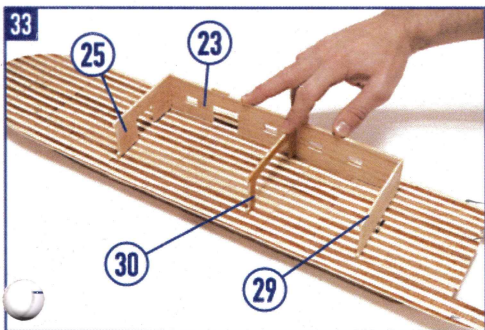

SPIRIT OF MISSISSIPPI

OcCre
Ocio Creativo

REF.: I4003

CASCO | HULL | COQUE | SCAFO | RUMPF

10

SPIRIT OF MISSISSIPPI

CREACIONES Y DISEÑO EN KIT, S.L.
Polígono Industrial Les Hortes del Camí Ral. C/ Repuntadora, 2-6 nave 14, 2ª Planta 08302 Mataró - BARCELONA (SPAIN)
Teléfono: 93 741 45 36 - Fax: 93 798 61 40 www.occre.com