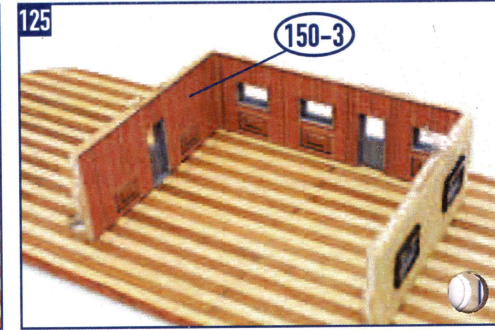

SPIRIT OF MISSISSIPPI

OcCre
Ocio Creativo

REF.: I4003

CASCO | HULL | COQUE | SCAFO | RUMPF

10

SPIRIT OF MISSISSIPPI

CREACIONES Y DISEÑO EN KIT, S.L.
Polígono Industrial Les Hortes del Camí Ral. C/ Repuntadora, 2-6 nave 14, 2ª Planta 08302 Mataró - BARCELONA (SPAIN)
Teléfono: 93 741 45 36 - Fax: 93 798 61 40 www.occre.com