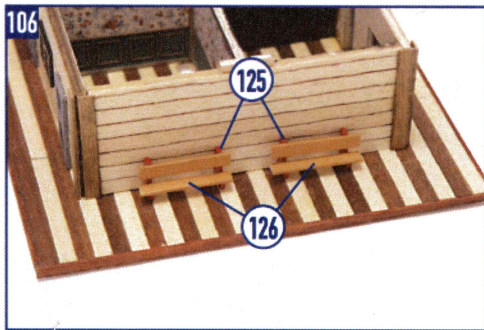

SPIRIT OF MISSISSIPPI

OcCre
Ocio Creativo

REF.: I4003

CASCO | HULL | COQUE | SCAFO | RUMPF

10

SPIRIT OF MISSISSIPPI

CREACIONES Y DISEÑO EN KIT, S.L.
Polígono Industrial Les Hortes del Camí Ral. C/ Repuntadora, 2-6 nave 14, 2ª Planta 08302 Mataró - BARCELONA (SPAIN)
Teléfono: 93 741 45 36 - Fax: 93 798 61 40 www.occre.com