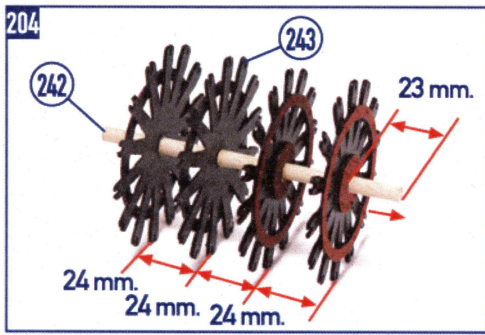

SPIRIT OF MISSISSIPPI

OcCre
Ocio Creativo

REF.: I4003

CASCO | HULL | COQUE | SCAFO | RUMPF

10

SPIRIT OF MISSISSIPPI

CREACIONES Y DISEÑO EN KIT, S.L.
Polígono Industrial Les Hortes del Camí Ral. C/ Repuntadora, 2-6 nave 14, 2ª Planta 08302 Mataró - BARCELONA (SPAIN)
Teléfono: 93 741 45 36 - Fax: 93 798 61 40 www.occre.com