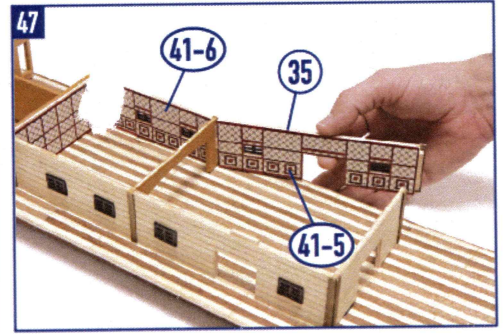

SPIRIT OF MISSISSIPPI

OcCre
Ocio Creativo

REF.: I4003

CASCO | HULL | COQUE | SCAFO | RUMPF

10

SPIRIT OF MISSISSIPPI

CREACIONES Y DISEÑO EN KIT, S.L.
Polígono Industrial Les Hortes del Camí Ral. C/ Repuntadora, 2-6 nave 14, 2ª Planta 08302 Mataró - BARCELONA (SPAIN)
Teléfono: 93 741 45 36 - Fax: 93 798 61 40 www.occre.com