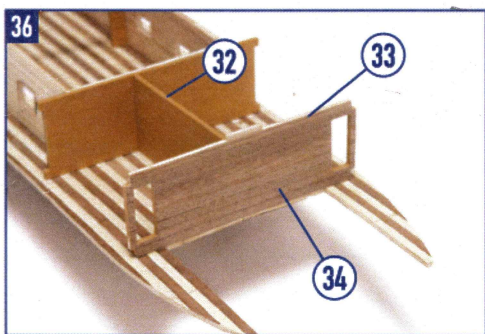

SPIRIT OF MISSISSIPPI

OcCre
Ocio Creativo

REF.: I4003

CASCO | HULL | COQUE | SCAFO | RUMPF

10

SPIRIT OF MISSISSIPPI

CREACIONES Y DISEÑO EN KIT, S.L.
Polígono Industrial Les Hortes del Camí Ral. C/ Repuntadora, 2-6 nave 14, 2ª Planta 08302 Mataró - BARCELONA (SPAIN)
Teléfono: 93 741 45 36 - Fax: 93 798 61 40 www.occre.com