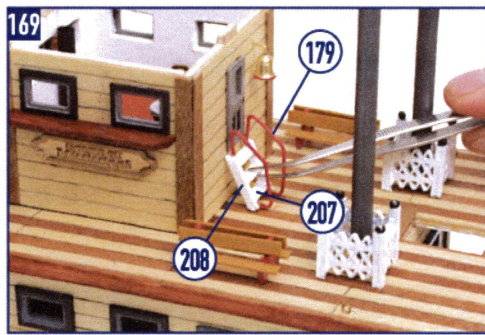

SPIRIT OF MISSISSIPPI

OcCre
Ocio Creativo

REF.: I4003

CASCO | HULL | COQUE | SCAFO | RUMPF

10

SPIRIT OF MISSISSIPPI

CREACIONES Y DISEÑO EN KIT, S.L.
Polígono Industrial Les Hortes del Camí Ral. C/ Repuntadora, 2-6 nave 14, 2ª Planta 08302 Mataró - BARCELONA (SPAIN)
Teléfono: 93 741 45 36 - Fax: 93 798 61 40 www.occre.com