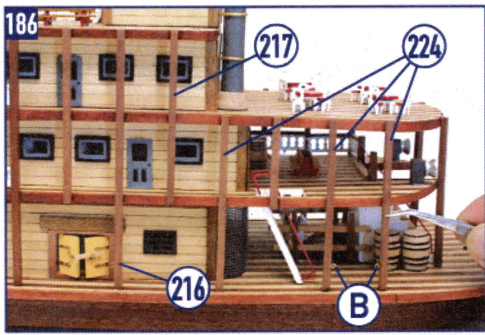

SPIRIT OF MISSISSIPPI

OcCre
Ocio Creativo

REF.: I4003

CASCO | HULL | COQUE | SCAFO | RUMPF

10

SPIRIT OF MISSISSIPPI

CREACIONES Y DISEÑO EN KIT, S.L.
Polígono Industrial Les Hortes del Camí Ral. C/ Repuntadora, 2-6 nave 14, 2ª Planta 08302 Mataró - BARCELONA (SPAIN)
Teléfono: 93 741 45 36 - Fax: 93 798 61 40 www.occre.com