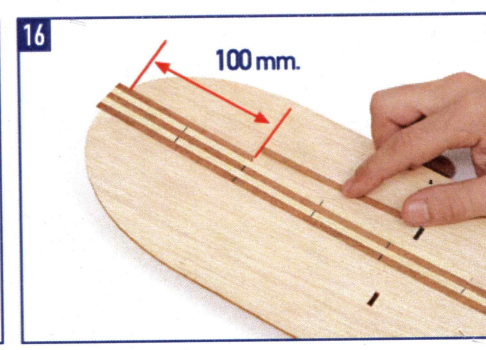

SPIRIT OF MISSISSIPPI

OcCre
Ocio Creativo

REF.: I4003

CASCO | HULL | COQUE | SCAFO | RUMPF

10

SPIRIT OF MISSISSIPPI

CREACIONES Y DISEÑO EN KIT, S.L.
Polígono Industrial Les Hortes del Camí Ral. C/ Repuntadora, 2-6 nave 14, 2ª Planta 08302 Mataró - BARCELONA (SPAIN)
Teléfono: 93 741 45 36 - Fax: 93 798 61 40 www.occre.com