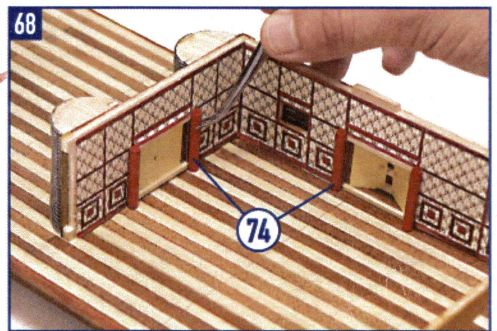

SPIRIT OF MISSISSIPPI

OcCre
Ocio Creativo

REF.: I4003

CASCO | HULL | COQUE | SCAFO | RUMPF

10

SPIRIT OF MISSISSIPPI

CREACIONES Y DISEÑO EN KIT, S.L.
Polígono Industrial Les Hortes del Camí Ral. C/ Repuntadora, 2-6 nave 14, 2ª Planta 08302 Mataró - BARCELONA (SPAIN)
Teléfono: 93 741 45 36 - Fax: 93 798 61 40 www.occre.com