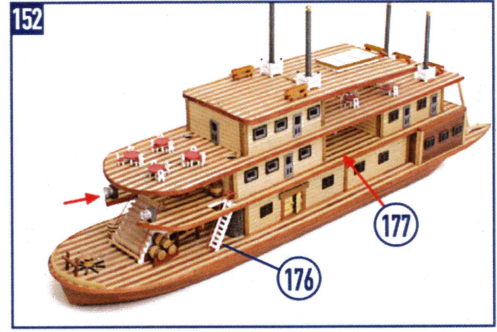

SPIRIT OF MISSISSIPPI

OcCre
Ocio Creativo

REF.: I4003

CASCO | HULL | COQUE | SCAFO | RUMPF

10

SPIRIT OF MISSISSIPPI

CREACIONES Y DISEÑO EN KIT, S.L.
Polígono Industrial Les Hortes del Camí Ral. C/ Repuntadora, 2-6 nave 14, 2ª Planta 08302 Mataró - BARCELONA (SPAIN)
Teléfono: 93 741 45 36 - Fax: 93 798 61 40 www.occre.com