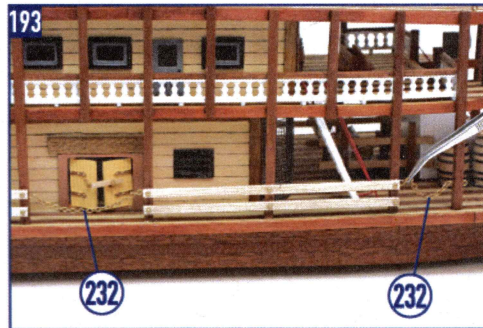

SPIRIT OF MISSISSIPPI

OcCre
Ocio Creativo

REF.: I4003

CASCO | HULL | COQUE | SCAFO | RUMPF

10

SPIRIT OF MISSISSIPPI

CREACIONES Y DISEÑO EN KIT, S.L.
Polígono Industrial Les Hortes del Camí Ral. C/ Repuntadora, 2-6 nave 14, 2ª Planta 08302 Mataró - BARCELONA (SPAIN)
Teléfono: 93 741 45 36 - Fax: 93 798 61 40 www.occre.com