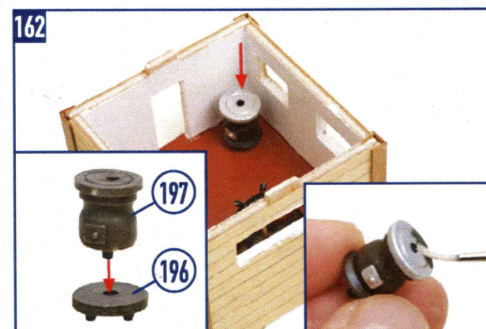

SPIRIT OF MISSISSIPPI

OcCre
Ocio Creativo

REF.: I4003

CASCO | HULL | COQUE | SCAFO | RUMPF

10

SPIRIT OF MISSISSIPPI

CREACIONES Y DISEÑO EN KIT, S.L.
Polígono Industrial Les Hortes del Camí Ral. C/ Repuntadora, 2-6 nave 14, 2ª Planta 08302 Mataró - BARCELONA (SPAIN)
Teléfono: 93 741 45 36 - Fax: 93 798 61 40 www.occre.com