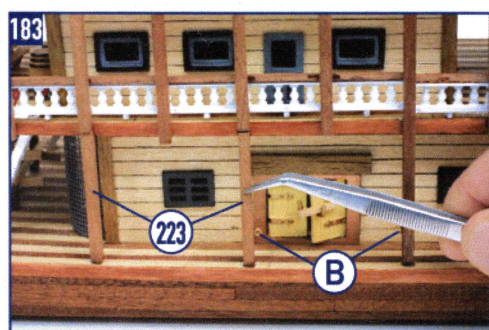

SPIRIT OF MISSISSIPPI

OcCre
Ocio Creativo

REF.: I4003

CASCO | HULL | COQUE | SCAFO | RUMPF

10

SPIRIT OF MISSISSIPPI

CREACIONES Y DISEÑO EN KIT, S.L.
Polígono Industrial Les Hortes del Camí Ral. C/ Repuntadora, 2-6 nave 14, 2ª Planta 08302 Mataró - BARCELONA (SPAIN)
Teléfono: 93 741 45 36 - Fax: 93 798 61 40 www.occre.com