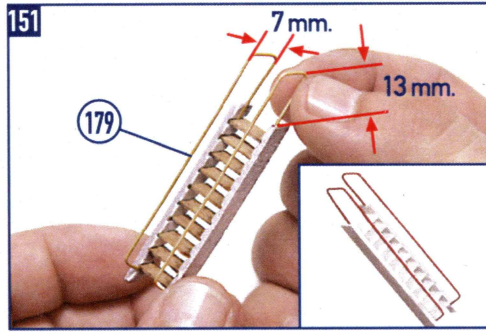

SPIRIT OF MISSISSIPPI

OcCre
Ocio Creativo

REF.: I4003

CASCO | HULL | COQUE | SCAFO | RUMPF

10

SPIRIT OF MISSISSIPPI

CREACIONES Y DISEÑO EN KIT, S.L.
Polígono Industrial Les Hortes del Camí Ral. C/ Repuntadora, 2-6 nave 14, 2ª Planta 08302 Mataró - BARCELONA (SPAIN)
Teléfono: 93 741 45 36 - Fax: 93 798 61 40 www.occre.com