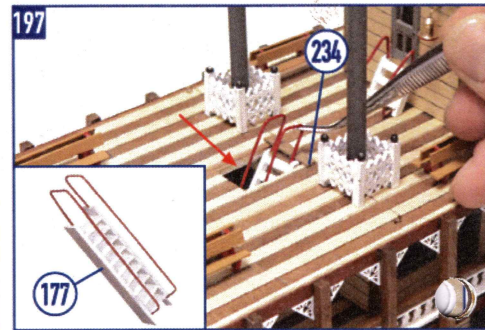

SPIRIT OF MISSISSIPPI

OcCre
Ocio Creativo

REF.: I4003

CASCO | HULL | COQUE | SCAFO | RUMPF

10

SPIRIT OF MISSISSIPPI

CREACIONES Y DISEÑO EN KIT, S.L.
Polígono Industrial Les Hortes del Camí Ral. C/ Repuntadora, 2-6 nave 14, 2ª Planta 08302 Mataró - BARCELONA (SPAIN)
Teléfono: 93 741 45 36 - Fax: 93 798 61 40 www.occre.com