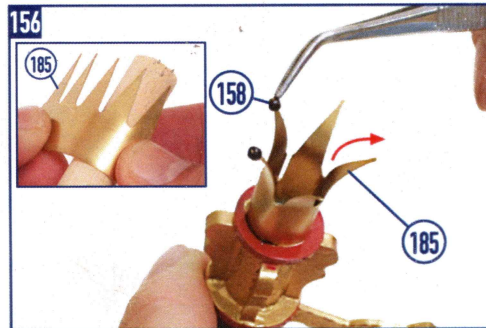

SPIRIT OF MISSISSIPPI

OcCre
Ocio Creativo

REF.: I4003

CASCO | HULL | COQUE | SCAFO | RUMPF

10

SPIRIT OF MISSISSIPPI

CREACIONES Y DISEÑO EN KIT, S.L.
Polígono Industrial Les Hortes del Camí Ral. C/ Repuntadora, 2-6 nave 14, 2ª Planta 08302 Mataró - BARCELONA (SPAIN)
Teléfono: 93 741 45 36 - Fax: 93 798 61 40 www.occre.com