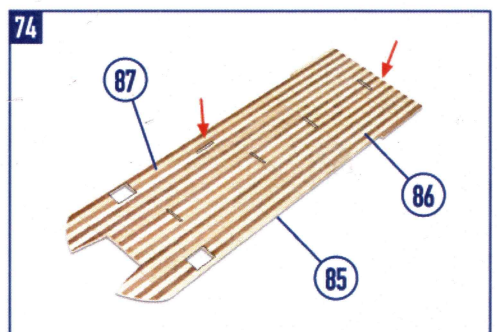

SPIRIT OF MISSISSIPPI

OcCre
Ocio Creativo

REF.: I4003

CASCO | HULL | COQUE | SCAFO | RUMPF

10

SPIRIT OF MISSISSIPPI

CREACIONES Y DISEÑO EN KIT, S.L.
Polígono Industrial Les Hortes del Camí Ral. C/ Repuntadora, 2-6 nave 14, 2ª Planta 08302 Mataró - BARCELONA (SPAIN)
Teléfono: 93 741 45 36 - Fax: 93 798 61 40 www.occre.com