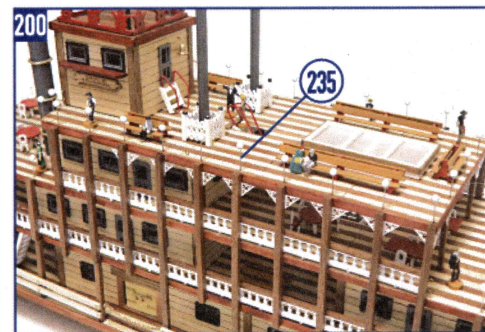

SPIRIT OF MISSISSIPPI

OcCre
Ocio Creativo

REF.: I4003

CASCO | HULL | COQUE | SCAFO | RUMPF

10

SPIRIT OF MISSISSIPPI

CREACIONES Y DISEÑO EN KIT, S.L.
Polígono Industrial Les Hortes del Camí Ral. C/ Repuntadora, 2-6 nave 14, 2ª Planta 08302 Mataró - BARCELONA (SPAIN)
Teléfono: 93 741 45 36 - Fax: 93 798 61 40 www.occre.com