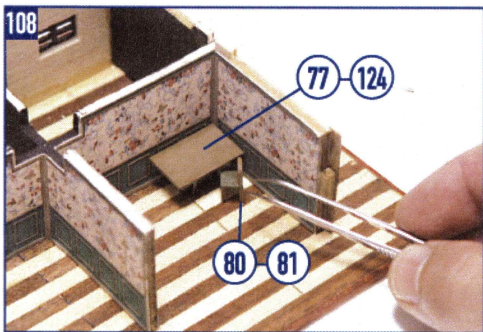

SPIRIT OF MISSISSIPPI

OcCre
Ocio Creativo

REF.: I4003

CASCO | HULL | COQUE | SCAFO | RUMPF

10

SPIRIT OF MISSISSIPPI

CREACIONES Y DISEÑO EN KIT, S.L.
Polígono Industrial Les Hortes del Camí Ral. C/ Repuntadora, 2-6 nave 14, 2ª Planta 08302 Mataró - BARCELONA (SPAIN)
Teléfono: 93 741 45 36 - Fax: 93 798 61 40 www.occre.com