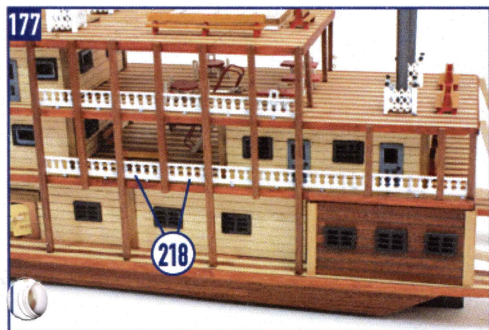

SPIRIT OF MISSISSIPPI

OcCre
Ocio Creativo

REF.: I4003

CASCO | HULL | COQUE | SCAFO | RUMPF

10

SPIRIT OF MISSISSIPPI

CREACIONES Y DISEÑO EN KIT, S.L.
Polígono Industrial Les Hortes del Camí Ral. C/ Repuntadora, 2-6 nave 14, 2ª Planta 08302 Mataró - BARCELONA (SPAIN)
Teléfono: 93 741 45 36 - Fax: 93 798 61 40 www.occre.com