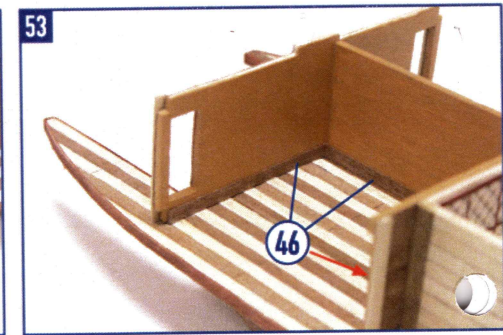

SPIRIT OF MISSISSIPPI

OcCre
Ocio Creativo

REF.: I4003

CASCO | HULL | COQUE | SCAFO | RUMPF

10

SPIRIT OF MISSISSIPPI

CREACIONES Y DISEÑO EN KIT, S.L.
Polígono Industrial Les Hortes del Camí Ral. C/ Repuntadora, 2-6 nave 14, 2ª Planta 08302 Mataró - BARCELONA (SPAIN)
Teléfono: 93 741 45 36 - Fax: 93 798 61 40 www.occre.com