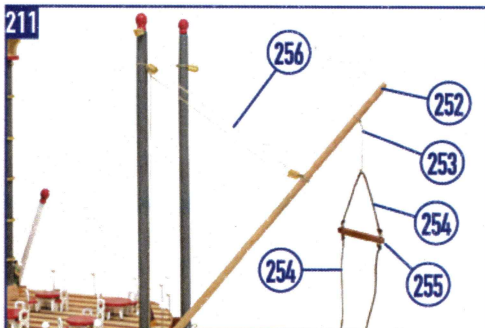

SPIRIT OF MISSISSIPPI

OcCre
Ocio Creativo

REF.: I4003

CASCO | HULL | COQUE | SCAFO | RUMPF

10

SPIRIT OF MISSISSIPPI

CREACIONES Y DISEÑO EN KIT, S.L.
Polígono Industrial Les Hortes del Camí Ral. C/ Repuntadora, 2-6 nave 14, 2ª Planta 08302 Mataró - BARCELONA (SPAIN)
Teléfono: 93 741 45 36 - Fax: 93 798 61 40 www.occre.com